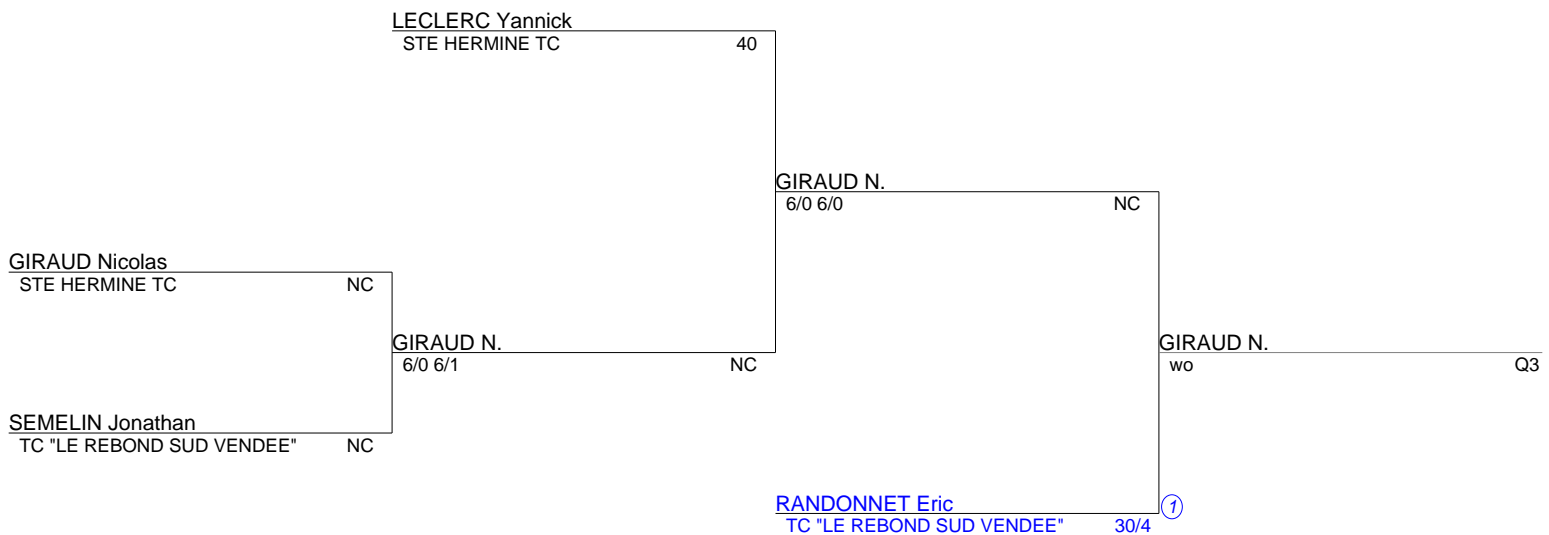

TOURNOI INTERCLUB SAINTE HERMINE LE REBOND  
Simple Messieurs 35  
INTERCLUB SENIORS +35 ANS - NC à 30/4 (Tableau 1)

TOURNOI INTERCLUB SAINTE HERMINE LE REBOND  
Simple Messieurs 35  
INTERCLUB SENIORS +35 ANS - 30/3 à 30/1 (Tableau 1)