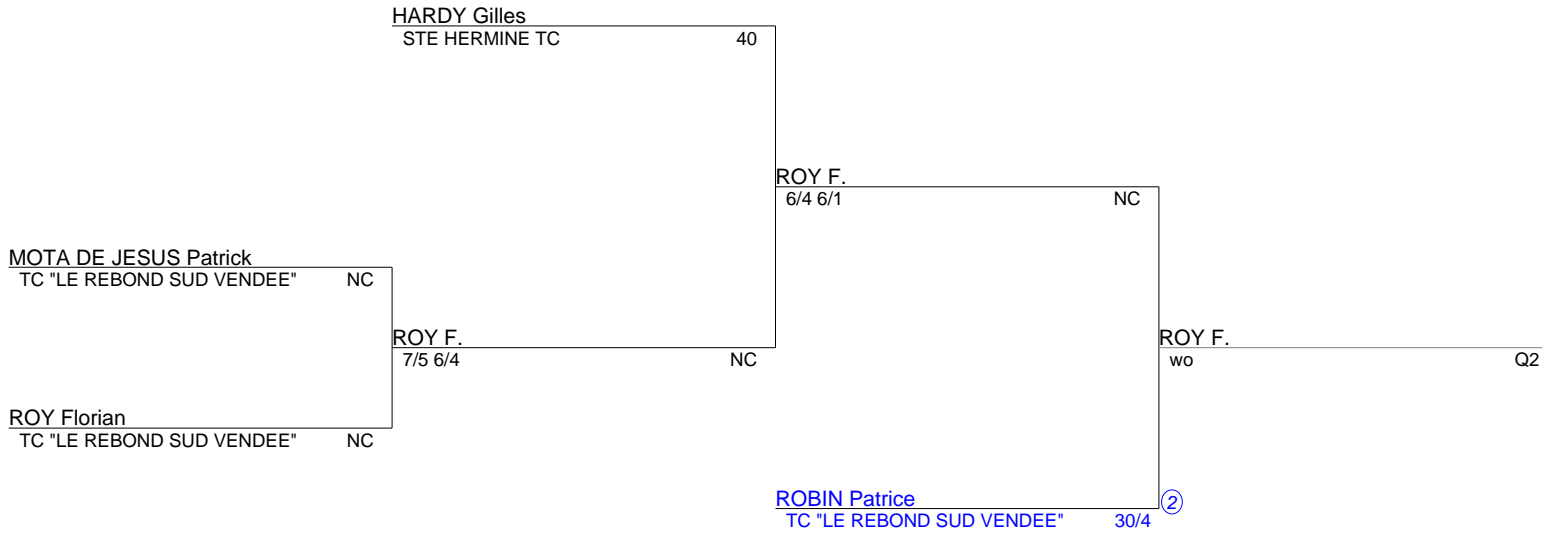

TOURNOI INTERCLUB SAINTE HERMINE LE REBOND  
Simple Messieurs 35  
INTERCLUB SENIORS +35 ANS - NC à 30/4 (Tableau 1)

TOURNOI INTERCLUB SAINTE HERMINE LE REBOND  
Simple Messieurs 35  
INTERCLUB SENIORS +35 ANS - 30/3 à 30/1 (Tableau 1)