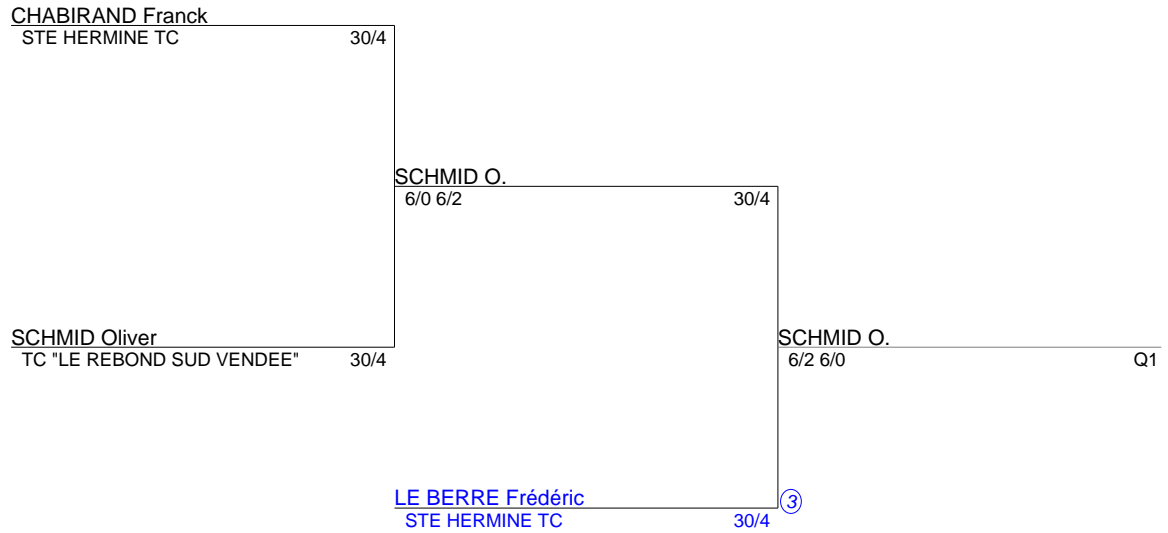

TOURNOI INTERCLUB SAINTE HERMINE LE REBOND  
Simple Messieurs 35  
INTERCLUB SENIORS +35 ANS - NC à 30/4 (Tableau 1)

TOURNOI INTERCLUB SAINTE HERMINE LE REBOND  
Simple Messieurs 35  
INTERCLUB SENIORS +35 ANS - 30/3 à 30/1 (Tableau 1)